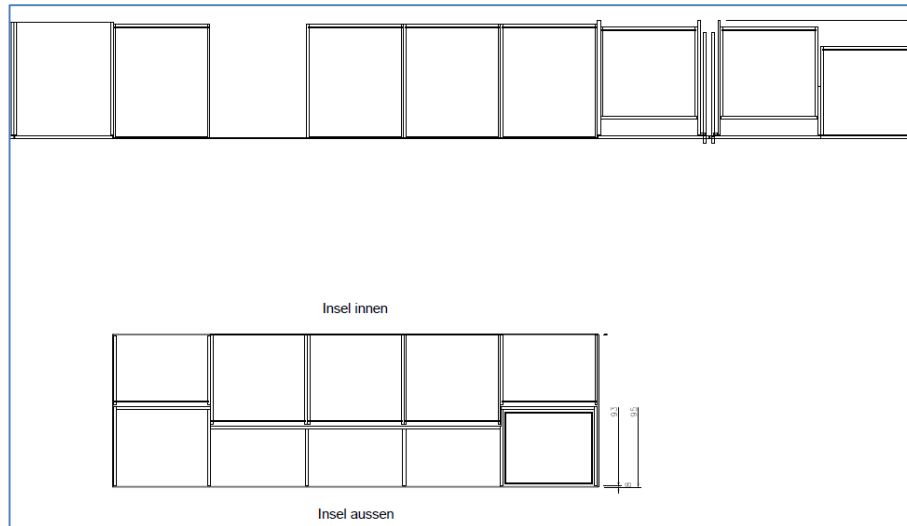

orea

Küche
als
Raumkonzept

GRUNDRISS