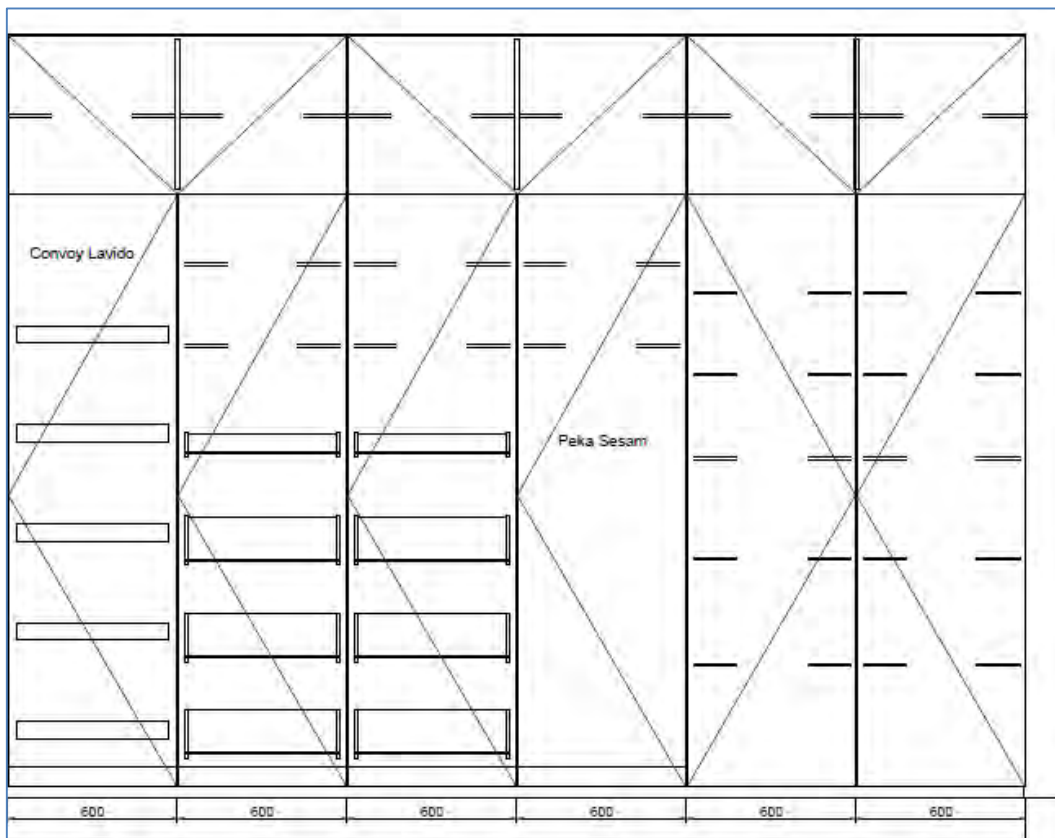

orea

Küche
als
Raumkonzept

GRUNDRISS

ANSICHT